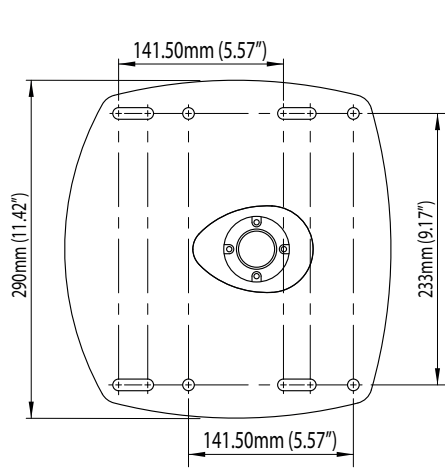

# Aluminium PowerTower® (APT-150-01-BLK)

Email: sales@scanstrut.com

Email: usasales@scanstrut.com

**SCANSTRUT**