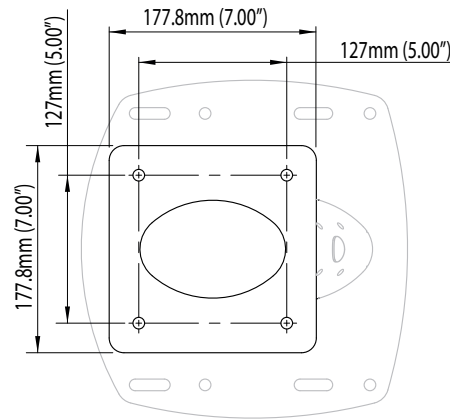

# Aluminium PowerTower® (APT-150-01-BLK)

Email: sales@scanstrut.com

Email: usasales@scanstrut.com

**SCANSTRUT**