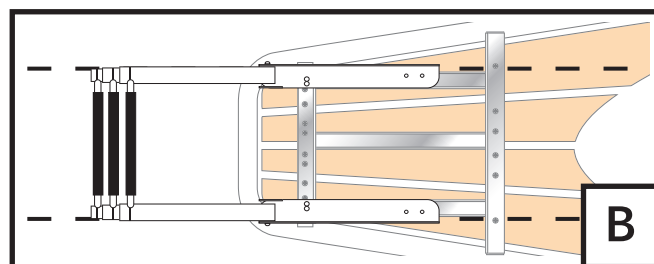

NOTE: This boat accessory is only to be used at sea. **OBS:** Detta båttillbehör är endast för bruk till sjöss.

You will need this / Detta behöver du:

1

Content / Innehåll:

x2
M6x35
1

x2
M6
2

x2
3

Ladder / Stege:

BKT73A

x1 4

2

Mounting example / Montering:

Make sure that the frame sides are mounted in parallel so that the steps do not get stuck when it is folded. / Se till att ramsidorna monteras parallellt så att inte stegen fastnar när den fälls in.