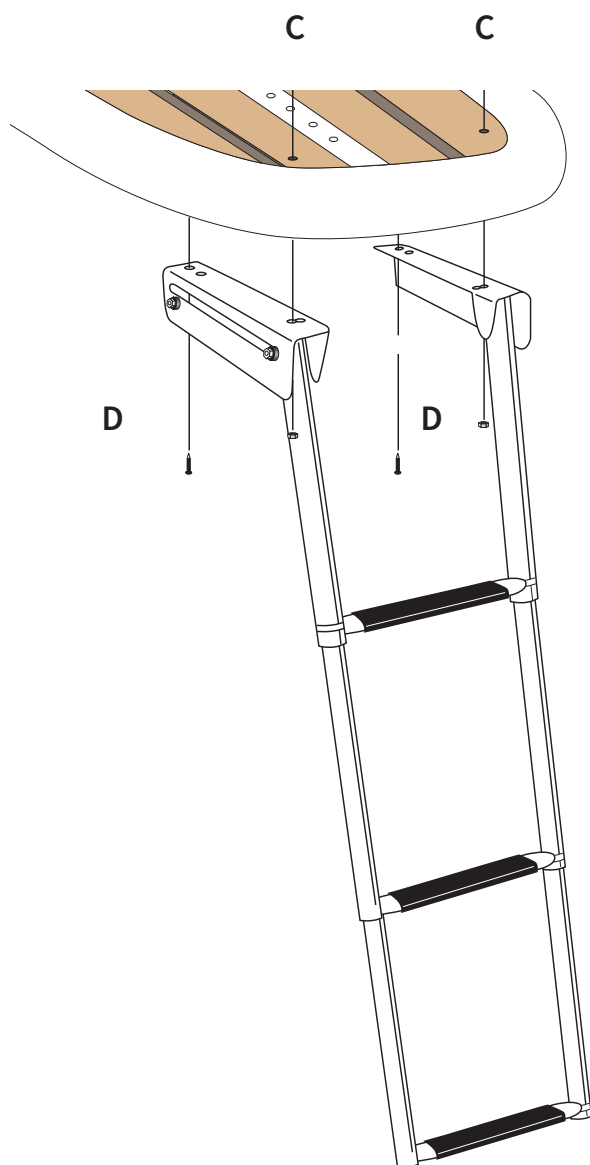

NOTE: This boat accessory is only to be used at sea. **OBS:** Detta båttillbehör är endast för bruk till sjöss.

You will need this / Detta behöver du:

1

Content / Innehåll:

x2
M6x35
1

x2
M6
2

x2
3

Ladder / Stege:

BKT73A

x1 4

2

Mounting example / Montering:

Make sure that the frame sides are mounted in parallel so that the steps do not get stuck when it is folded. / Se till att ramsidorna monteras parallellt så att inte stegen fastnar när den fälls in.