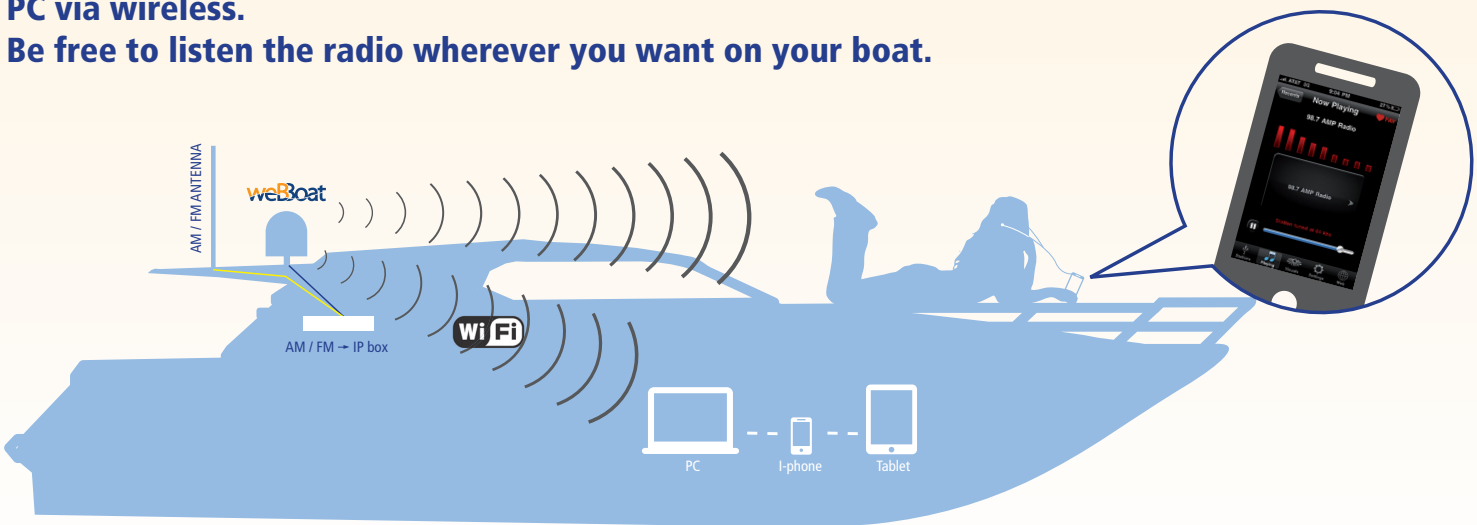

IT1004 è la nuova antenna internet per la costa 4G/Wi-Fi LTE che permette di avere una connessione internet ad alta velocità sia wireless sia Ethernet su tutta l'imbarcazione. Avere una connessione wireless, infatti, non è mai stato così facile e veloce: basta inserire una scheda SIM (non fornita) nella slot esterna e tutti i dispositivi internet presenti sull'imbarcazione (Iphone, Smartphone, Ipad, tablet, PC...) potranno connettersi al segnale 4G della SIM e navigare liberamente su internet. Se un network Wi-Fi conosciuto è presente e disponibile, weBBoat si collegherà automaticamente per limitare i costi della connessione 4G.

AUDIO / VIDEO TRANSMISSION VIA Wi-Fi

SAT > IP MULTI-SCREEN SERVER - SATELLITE TV RECEPTION

Thanks to **weBoat** you can watch Satellite TV programs on your iPhone, Smartphone, iPad, Tablet or PC via wireless.
Be free to watch TV wherever you want on your boat.

AUDIO > IP - AM/FM RECEPTION

Thanks to **weBoat** you can receive AM/FM radio on your iPhone, Smartphone, iPad, Tablet or PC via wireless.
Be free to listen the radio wherever you want on your boat.

ITCCR001 Professional crimping tool for RJ45 cable