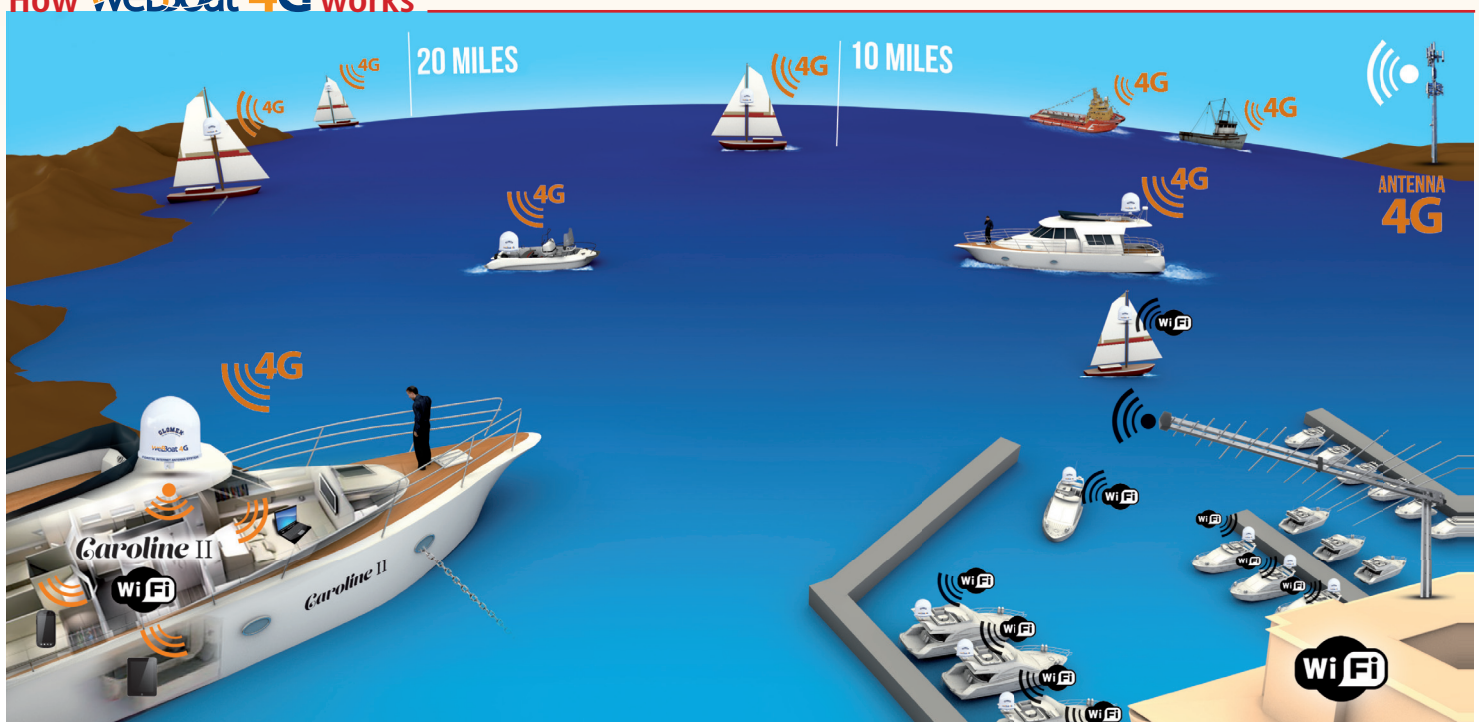

THE NEW 4G AND WI-FI COASTAL INTERNET ANTENNA SYSTEM

weBoat 4G

Code: IT1004

Weight: 1,2 kg (2,65 lb)

Sail Boat

Power Boat

Big Yacht

Internet on your boat is very easy and affordable with Glomex!

weBoat IS MORE THAN A 4G/WI-FI ROUTER IT'S ALSO AN ANTENNA AND AN ACCESS POINT

Insert the SIM Card on the receptacle outside the antenna and get a **4G signal or Wi-Fi connection** (if present), providing internet for each web device that you have on board (Smartphones, tablet, Iphone, Ipad, PC,..)

How weBoat 4G works

weBBoat 4G

IT1004 is the new 4G/Wi-Fi LTE coastal internet antenna that allows you to have a high speed internet connection (both wireless and Ethernet) throughout your boat. Having a wireless connection on board has never been so quick and easy: just insert a SIM card (not supplied) on the receptacle and all internet devices on the boat (iPhone, Smartphone, iPad, tablet, PC...) will use the 4G connection of the SIM card, allowing easy web surfing. Additionally, if a Wi-Fi network is present, the weBBoat will switch to it automatically avoiding 4G fees.

IT1004 est le nouveau antenne internet pour la côte 4G et Wi-Fi LTE qui permet d'avoir une connexion internet, à haute vitesse, que ce soit par voie Wireless que Ethernet, sur toute l'embarcation. Avoir une connexion Wireless, en fait, cela n'a jamais été aussi facile et aussi rapide: il suffit d'insérer une carte SIM (non fourni) et tous les dispositifs internet présents sur l'embarcation (Iphone, Smartphone, Ipad, Tablet, PC...) seront connectés avec le 4G et la possibilité de naviguer librement sur internet se fera automatiquement.