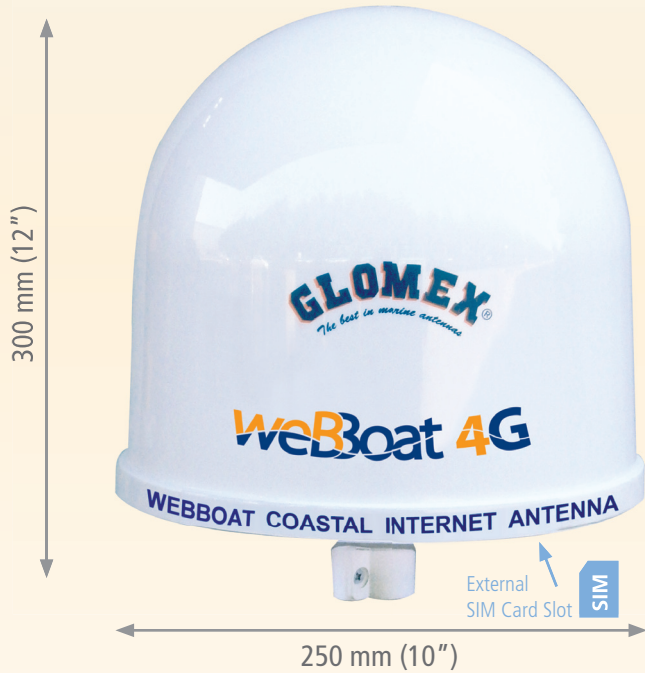

THE NEW 4G AND WI-FI COASTAL INTERNET ANTENNA SYSTEM

weBoat 4G

Code: IT1004

Weight: 1,2 kg (2,65 lb)

Sail Boat

Power Boat

Big Yacht

Internet on your boat is very easy and affordable with Glomex!

weBoat IS MORE THAN A 4G/WI-FI ROUTER IT'S ALSO AN ANTENNA AND AN ACCESS POINT

Insert the SIM Card on the receptacle outside the antenna and get a **4G signal or Wi-Fi connection** (if present), providing internet for each web device that you have on board (Smartphones, tablet, Iphone, Ipad, PC,..)

How weBoat 4G works

weBBoat 4G

IT1004 is the new 4G/Wi-Fi LTE coastal internet antenna that allows you to have a high speed internet connection (both wireless and Ethernet) throughout your boat. Having a wireless connection on board has never been so quick and easy: just insert a SIM card (not supplied) on the receptacle and all internet devices on the boat (iPhone, Smartphone, iPad, tablet, PC...) will use the 4G connection of the SIM card, allowing easy web surfing. Additionally, if a Wi-Fi network is present, the weBBoat will switch to it automatically avoiding 4G fees.

IT1004 est le nouveau antenne internet pour la côte 4G et Wi-Fi LTE qui permet d'avoir une connexion internet, à haute vitesse, que ce soit par voie Wireless que Ethernet, sur toute l'embarcation. Avoir une connexion Wireless, en fait, cela n'a jamais été aussi facile et aussi rapide: il suffit d'insérer une carte SIM (non fourni) et tous les dispositifs internet présents sur l'embarcation (Iphone, Smartphone, Ipad, Tablet, PC...) seront connectés avec le 4G et la possibilité de naviguer librement sur internet se fera automatiquement.